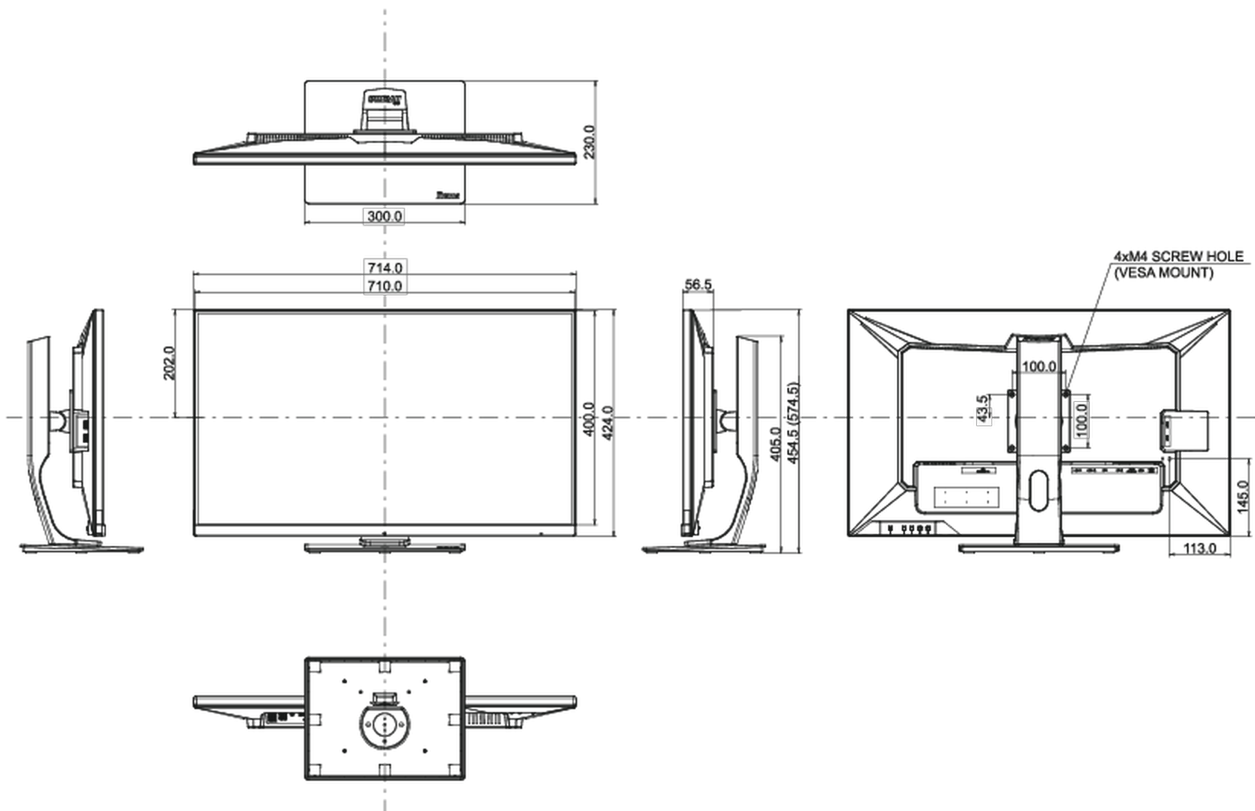

04 MECHANISME

Positieaanpassingen	hoogte, kantelen
Hoogte-instelling	120mm
Kantelhoek	22° omhoog; 3° omlaag
VESA montage	100 x 100mm
Kabelmanagement systeem	ja

05 INBEGREPEN ACCESSOIRES

Kabels	Stroom, USB, HDMI, DP
Overige	Quick guide handleiding, veiligheidsinstructies
Afstandsbediening	ja (inclusief batterijen)

08 AFMETINGEN / GEWICHT

Product afmetingen B x H x D	714 x 454.5 (574.5) x 230mm
Doos afmetingen B x H x D	795 x 506 x 225mm
Gewicht (zonder doos)	11.3kg
Gewicht (zonder voet)	7.3kg
Gewicht (inclusief doos)	14.1kg
EAN code	4948570118168