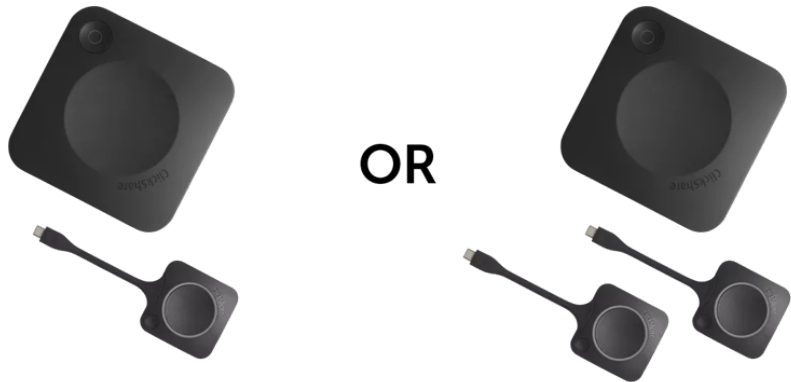

# ClickShare C-10

Interactief draadloos presenteren voor elke vergaderruimte

- **Interactieve functies:** touchback, aantekeningen en blackboarding
- **Verbeterde samenwerking met 2 bronnen op het scherm**
- **Karakteristieke ClickShare Button(s) voor medewerkers en gasten**
- **100% veilig, geëncrypteerd en in de cloud beheerd**

ClickShare C-10, brengt interactief, draadloos presenteren naar iedere vergaderruimte. Het delen van inhoud is eenvoudig, met slechts één klik op de ClickShare Button (Windows of Mac) of via de ClickShare-app (laptop, gsm of tablet). Start uw presentatie binnen enkele seconden: geen kabels, geen software om te downloaden, geen training nodig.