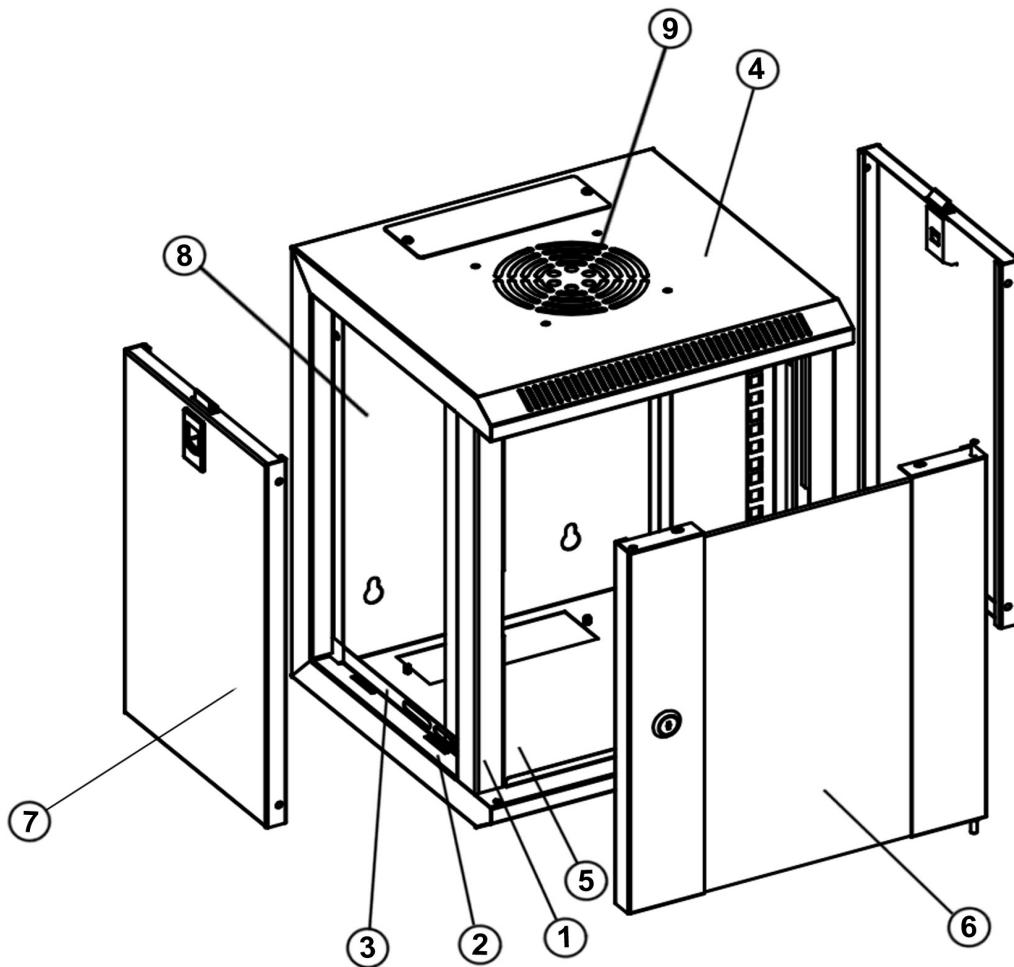

10 INCH SERVERKASTEN MET GLAZEN DEUR

Voorzien van

- ◆ Uitneembare zijpanelen
- ◆ Bodem- en dakplaat voorzien van ventilatiegaten
- ◆ 2x 10 inch profielen met hoogte aanduiding
- ◆ Deuren zowel links- als rechtsdraaiende te plaatsen
- ◆ Kabelinvoer aan boven- en onderkant
- ◆ Voordeur voorzien van een slot
- ◆ Gemonteerd

Inclusief

- ◆ 20 kooimoeren
- ◆ 2 sleutels

SPECIFICATIES

Nummer	Naam	Aantal
1	Frame	2
2	Horizontale balk	4
3	Verticale rail	4
4	Paneel boven inclusief kabeldoorvoer	1
5	Paneel onder	1
6	Glazen voordeur inclusief slot	1
7	Uitneembare zijpanelen	2
8	Achterpaneel	1
9	Ventilatiegaten voorzien van een afdekplaat aan de binnenzijde van de wandkast	1