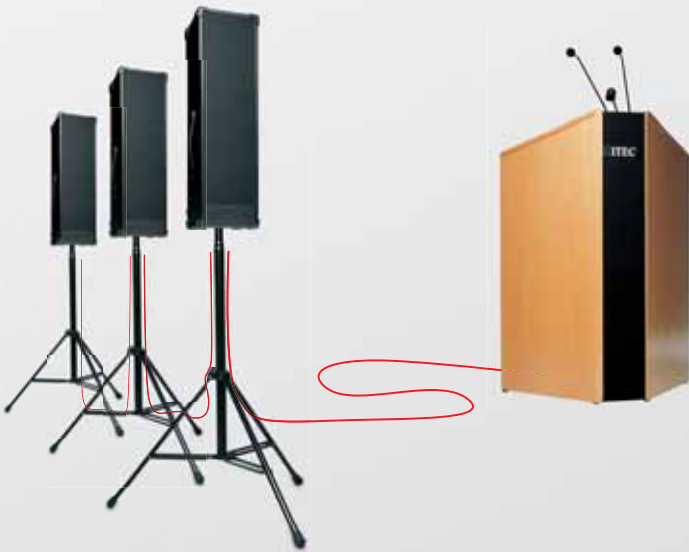

Erweiterung zum ITEC Rednerpult

Bei Großveranstaltungen kann die Beschallungsleistung des Rednerpultes durch ITEC ACTIVE-BOXen vervielfacht werden. Die ITEC ACTIVE-BOX ist eine Lautsprecherbox mit eingebautem Verstärker und Akku. Die Übertragung vom Pult zu den Boxen kann über eine Audioleitung oder komfortabel und völlig kabellos mittels Funkübertragungsstrecken erfolgen.

Kabelverbindung