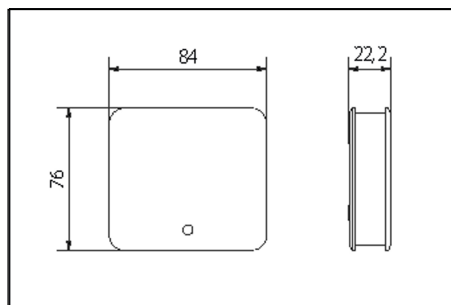

AirBridge Tune

Bluetooth-/WLAN-Audioempfänger mit analogem AUX- und digitalem optischen Audioausgang.

Die AirBridge Tune hat – wie alle unsere WLAN-Receiver – bereits ein Internetradio an Bord. Das hat den großen Vorteil, dass über die AirBridge Pro auch ohne Smartphone/Tablet Internetradio gehört werden kann.

Wenn die AirBridge Tune keinen internen Internetradiosender spielt, dann empfängt er die Musik z.B. von einem Smartphone oder Tablet über die WHD-Multiplayer-App oder über beliebige Musik-Apps per AirPlay*, DLNA oder UPnP und gibt sie über die angeschlossenen Lautsprecher wieder.

Wie alle WHD WLAN-Receiver und Lautsprecher ist auch die AirBridge Tune kompatibel mit spotify connect.

Technische Daten	AirBridge Tune
Audioausgänge	Aux- und optisch Digital
Weitere Schnittstellen	AirPlay, DLNA oder UPnP
Betriebsspannung	230V
Material	Gehäuse: Kunststoff
Zubehör	inkl. USB-Steckernetzteil und Audiokabel