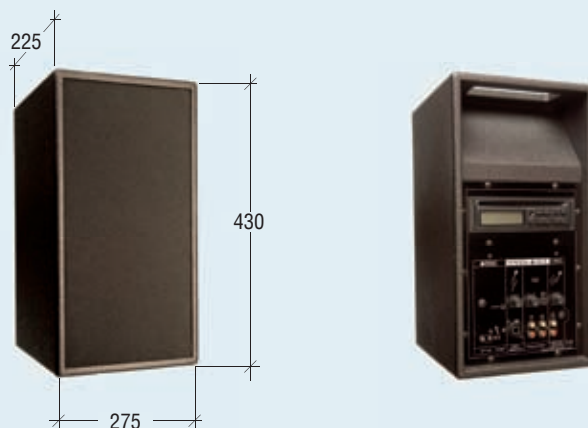

Transporttas

Bij de levering inbegrepen: een compacte transporttas voor de ITEC Compact-box, gemaakt van waterafstotend materiaal. In de ruime zijtas is voldoende plaats voor het meenemen van het toebehoren.

EM-300 kabelmicrofoon

De ITEC Compact-box is standaard ook voorzien van een ingang voor een kabelgebonden microfoon. Aanbevolen wordt de ITEC EM-300, een elektretmicrofoon van topklasse die zowel geschikt is voor spraak, zang als muziek.

ITEC COMPACT-BOX - TECHNISCHE SPECIFICATIES

ALGEMEEN	
Omschrijving	Mobiele, actieve luidsprekerbox met ingebouwde versterker, accu, drielokaals mengpaneel, netvoeding met lader, en hoogvermogen tweeweg luidsprekersysteem
Versterkervermogen	75 W effectief
Luidsprekersysteem	Eén 6 1/2" breedbandluidspreker, één 1" hogetonenluidspreker met bolvorming membraan
Geluidsdrukniveau SPL	Maximaal 108 dB (tot 200 toehoorders)
Voorversterker	Drie kanalen: microfoon, lijn, draadloos
Krachtige lood-gel accu	7Ah / 12V
Netvoeding / laden	Externe netvoeding 230V, laadautomaat
Statiefflens	Voor luidsprekerboxstatief 25mm
Afmetingen	275 x 430 x 225 mm (B x H x D)
Gewicht	10,9kg
Kleur	Zwart, slagvaste PU-bescherm laag, UV-bestendig