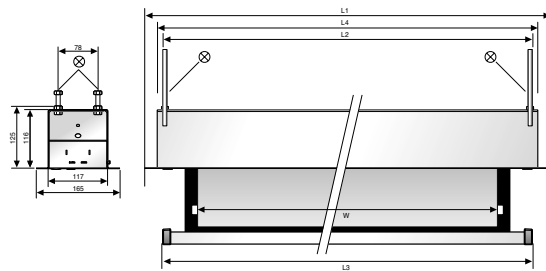

DESCENDER (RF) ELECTROL

Uniek Easy Serviceability System.

DESCENDER RF ELECTROL

Beeld-verhouding	Scherm-formaat hxb cm	Zichtmaat hxb cm	Nominaal diagonaal cm inches		Koker (RAL 9016)				Netto gewicht in kg	Doeksoorten			Boven-kader cm
					L1	L2	L3	L4		Matwit M art. nr	Matwit S art. nr	High Contrast M art. nr	
4:3	138x180	126x168	210	83	2039	1959	1967	1989	19	10100847	10100811	10102028	49
4:3	153x200	143x190	238	94	2259	2197	2187	2209	20	10100848	10100812	10102029	30
4:3	168x220	158x210	263	103	2549	2379	2387	2409	22	10100849	10100813	10102030	15
4:3	183x240	173x230	288	113	2659	2597	2587	2609	24	10100850	10100814	10102031	10
4:3	213x280	203x270	338	133	3059	2979	2987	3009	27	10100851	10100815	10102032	20
4:3	228x300	218x290	363	143	3259	3179	3187	3209	29	10100852	10100816	10102033	20
16:9	102x180	95x168	193	76	2039	1959	1967	1989	19	10100853	10100817	10102034	78
16:9	117x200	107x190	218	86	2259	2197	2187	2209	21	10100854	10100818	10102035	65
16:9	128x220	118x210	241	95	2549	2379	2387	2409	22	10100855	10100819	10102036	54
16:9	139x240	129x230	264	104	2659	2597	2587	2609	23	10100856	10100820	10102037	49
16:9	162x280	152x270	310	122	3059	2979	2987	3009	26	10100857	10100821	10102038	20
16:9	173x300	163x290	333	131	3259	3179	3187	3209	28	10100858	10100822	10102039	20
16:10	129x200	119x190	224	88	2259	2197	2187	2209	21	10100859			53
16:10	141x220	131x210	248	97	2549	2379	2387	2409	22	10100863			41
16:10	154x240	144x230	271	107	2659	2597	2587	2609	23	10100864			34
16:10	179x280	169x270	318	125	3059	2979	2987	3009	26	10100865			10
16:10	191x300	181x290	342	135	3259	3179	3187	3209	28	10100866			10
1:1	180x180	173x173			2039	1959	1967	1989	19	10100841	10100805		
1:1	200x200	195x195			2259	2197	2187	2209	21	10100842	10100806		
1:1	220x220	215x215			2549	2379	2387	2409	23	10100843	10100807		
1:1	240x240	230x230			2659	2597	2587	2609	25	10100844	10100808		
1:1	280x280	270x270			3059	2979	2987	3009	28	10100845			
1:1	300x300	290x290			3259	3179	3187	3209	31	10100846			