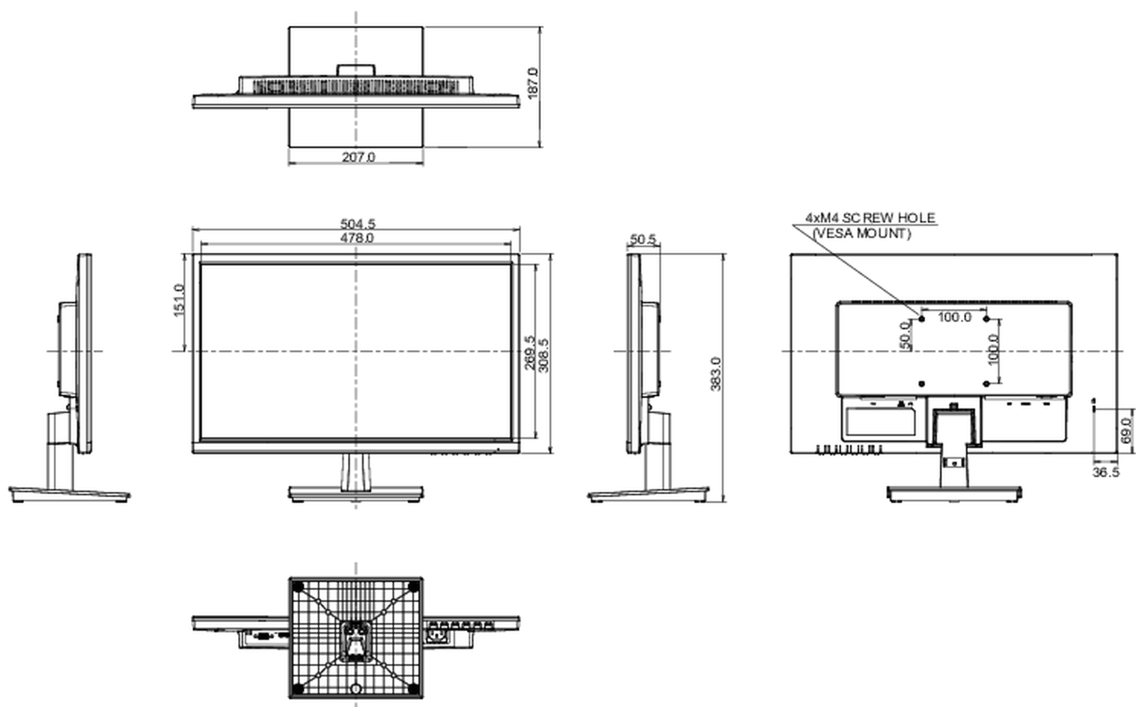

## 08 AFMETINGEN / GEWICHT

Product afmetingen B x H x D	504.5 x 383 x 187mm
Doos afmetingen B x H x D	633 x 139 x 420mm
Gewicht (zonder doos)	3.1kg
EAN code	4948570117567