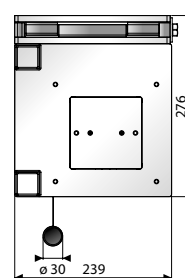

ELPRO LARGE ELECTROL

- Projectiescherm voor gemiddeld tot grote toepassingen. Leverbaar van 3,5 tot 5 meter breed met een maximum hoogte van 6 meter.
- Handige, variabele ophanging binnen 1 meter van beide zijkappen is standaard.
- Voor optimale connectiviteit is de Elpro Large Electrol aanstuurbaar met Easy Install accessoires.
- Easy Serviceability Systeem: na inbouw blijven motor en projectiedoek bereikbaar, zodat afstelling en onderhoud ook achteraf mogelijk blijven.
- Stevige, stalen behuizing met een snelle, geruisarme motor.
- De motor is voorzien van een remsysteem ter voorkoming van onbedoeld uitrollen en een thermische beveiliging.
- De koker en het projectiedoek zijn exact op maat te maken; de koker en onderbalk zijn in iedere gewenste kleur leverbaar voor een optimale integratie in elk interieur.

Easy Install

Easy Serviceability

Onderbalk rolt in de koker.

Leverbaar van 3,5 tot 5 meter breed

ACCESSOIRES
P 98

120° 1.0

ELPRO LARGE ELECTROL

Beeld- verhouding	Scherm- formaat H x B cm	Zichtmaat H x B cm	Nominaal Diagonaal		Kokerlengte (RAL 9010) mm	Netto Gewicht kg	Doeksoorten	
			cm	inches			zonder kader	met kader
4:3	265 x 350	255 x 340	425	167"	3675	98		10100328
	300 x 400	290 x 390	483	190"	4175	108		10100312
	340 x 450	330 x 440	550	216"	4675	117		10100329
	378 x 500	368 x 490	613	242"	5175	131		10100330
16:9	201 x 350	191 x 340	390	153"	3675	98		10100331
	229 x 400	219 x 390	447	176"	4175	105		10100332
	258 x 450	248 x 440	506	199"	4675	114		10100333
	286 x 500	276 x 490	563	221"	5175	124		10100334
16:10	223 x 350	213 x 340	402	158"	3675	97		10100335
	255 x 400	244 x 390	460	181"	4175	106		10100336
	285 x 450	275 x 440	519	204"	4675	115		10100337
	316 x 500	306 x 490	577	227"	5175	125		10100338
1:1	350 x 350	340 x 340			3675	101	10100300	10100310
	400 x 400	390 x 390			4175	114	10100304	10100314
	450 x 450	440 x 440			4675	125	10100341	10100339
	500 x 500	490 x 490			5175	137	10100342	10100340