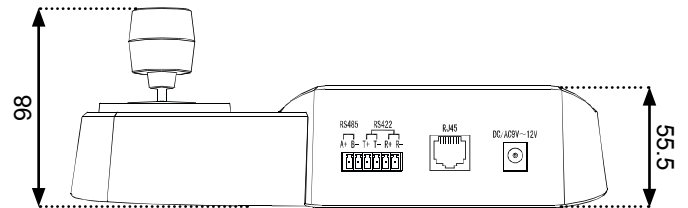

KB1000

- 3-axial System-Controller
- Bis 32 Dome-Kameras und Receiver anschließbar
- LCD-Display
- RS-485 Schnittstelle
- Ergonomisches Design

- Inklusive**
- Netzteil

Produktdetails

Anschlüsse

Abmessungen

Einheit: mm

Technische Daten

Allgemeine Daten	KB1000
Bestellnummer	217 0800 008
Display	LCD
Joystick	3-achsig
Datenübertragungsrate	2400 / 4800 / 9600 / 19200 bps
maximale Reichweite	1200 Meter (bei verdrehtem Kabel 0.5mm)
Protokolle	Pelco D / Pelco P / Vido B02
Max. Anzahl Kameras	32
Anschlüsse	
Spannung	DC-Buchse
Kommunikation	1 x RS-485 1 x RS-422 1 x RJ45
Spannungsversorgung	
Eingangsspannung	9 ~ 12V DC
Stromverbrauch	5W
Sonstiges	
Umgebungs-Temperatur	0 °C ~ +50 °C
Umgebungs-Luftfeuchtigkeit	0% ~ 95% (nicht kondensierend)
Zertifizierungen	CE, FCC, RoHS konform
Abmessungen	218x98x180 mm (BxHxT)
Gewicht	700 g