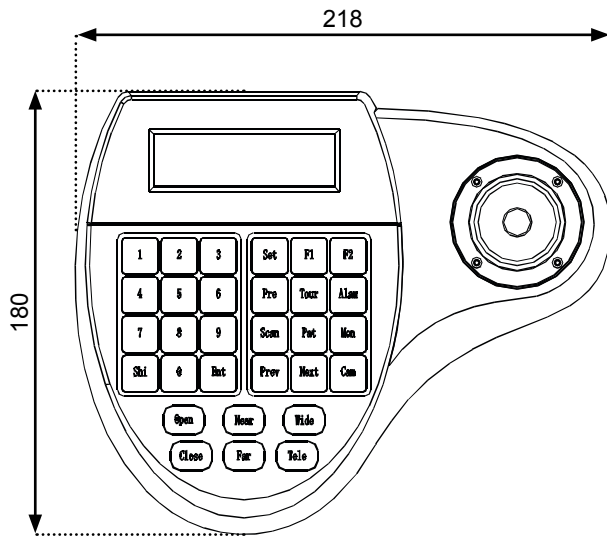

KB1000

- 3-axial System-Controller
- Bis 32 Dome-Kameras und Receiver anschließbar
- LCD-Display
- RS-485 Schnittstelle
- Ergonomisches Design

- Inklusive**
- Netzteil

Produktdetails

Anschlüsse

Abmessungen

Einheit: mm

Technische Daten

Allgemeine Daten	KB1000
Bestellnummer	217 0800 008
Display	LCD
Joystick	3-achsig
Datenübertragungsrate	2400 / 4800 / 9600 / 19200 bps
maximale Reichweite	1200 Meter (bei verdrehtem Kabel 0.5mm)
Protokolle	Pelco D / Pelco P / Vido B02
Max. Anzahl Kameras	32
Anschlüsse	
Spannung	DC-Buchse
Kommunikation	1 x RS-485 1 x RS-422 1 x RJ45
Spannungsversorgung	
Eingangsspannung	9 ~ 12V DC
Stromverbrauch	5W
Sonstiges	
Umgebungs-Temperatur	0 °C ~ +50 °C
Umgebungs-Luftfeuchtigkeit	0% ~ 95% (nicht kondensierend)
Zertifizierungen	CE, FCC, RoHS konform
Abmessungen	218x98x180 mm (BxHxT)
Gewicht	700 g