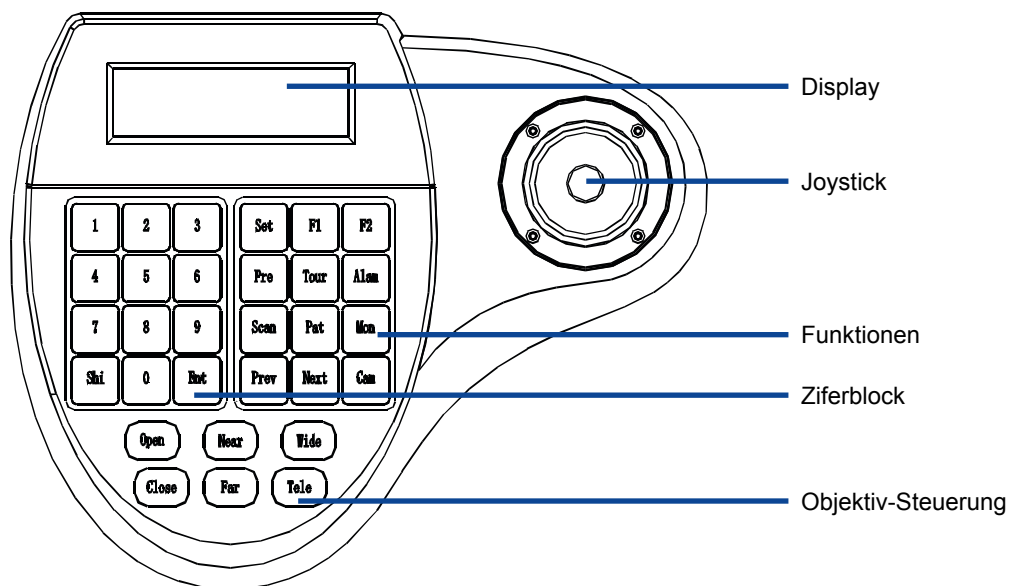

KB1000

- 3-axial System-Controller
- Bis 32 Dome-Kameras und Receiver anschließbar
- LCD-Display
- RS-485 Schnittstelle
- Ergonomisches Design

- Inklusive**
- Netzteil

Produktdetails

Anschlüsse

Abmessungen

Einheit: mm

Technische Daten

Allgemeine Daten	KB1000
Bestellnummer	217 0800 008
Display	LCD
Joystick	3-achsig
Datenübertragungsrate	2400 / 4800 / 9600 / 19200 bps
maximale Reichweite	1200 Meter (bei verdrehtem Kabel 0.5mm)
Protokolle	Pelco D / Pelco P / Vido B02
Max. Anzahl Kameras	32
Anschlüsse	
Spannung	DC-Buchse
Kommunikation	1 x RS-485 1 x RS-422 1 x RJ45
Spannungsversorgung	
Eingangsspannung	9 ~ 12V DC
Stromverbrauch	5W
Sonstiges	
Umgebungs-Temperatur	0 °C ~ +50 °C
Umgebungs-Luftfeuchtigkeit	0% ~ 95% (nicht kondensierend)
Zertifizierungen	CE, FCC, RoHS konform
Abmessungen	218x98x180 mm (BxHxT)
Gewicht	700 g