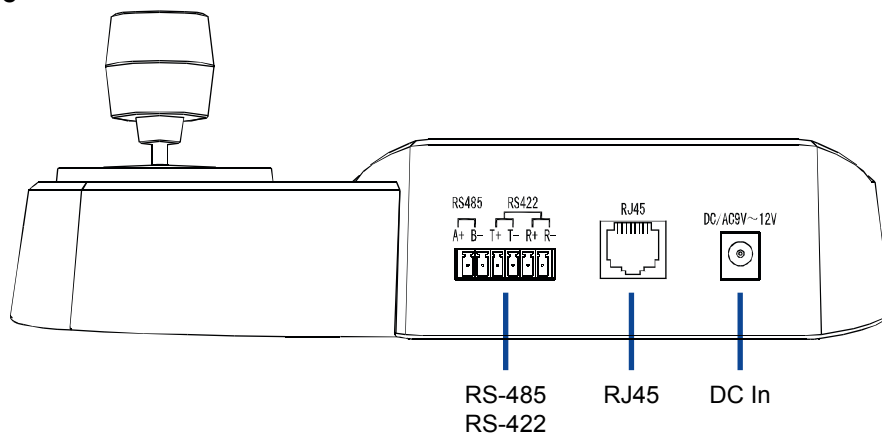

KB1000

- 3-axial System-Controller
- Bis 32 Dome-Kameras und Receiver anschließbar
- LCD-Display
- RS-485 Schnittstelle
- Ergonomisches Design

- Inklusive**
- Netzteil

Produktdetails

Anschlüsse

Abmessungen

Einheit: mm

Technische Daten

Allgemeine Daten	KB1000
Bestellnummer	217 0800 008
Display	LCD
Joystick	3-achsig
Datenübertragungsrate	2400 / 4800 / 9600 / 19200 bps
maximale Reichweite	1200 Meter (bei verdrehtem Kabel 0.5mm)
Protokolle	Pelco D / Pelco P / Vido B02
Max. Anzahl Kameras	32
Anschlüsse	
Spannung	DC-Buchse
Kommunikation	1 x RS-485 1 x RS-422 1 x RJ45
Spannungsversorgung	
Eingangsspannung	9 ~ 12V DC
Stromverbrauch	5W
Sonstiges	
Umgebungs-Temperatur	0 °C ~ +50 °C
Umgebungs-Luftfeuchtigkeit	0% ~ 95% (nicht kondensierend)
Zertifizierungen	CE, FCC, RoHS konform
Abmessungen	218x98x180 mm (BxHxT)
Gewicht	700 g