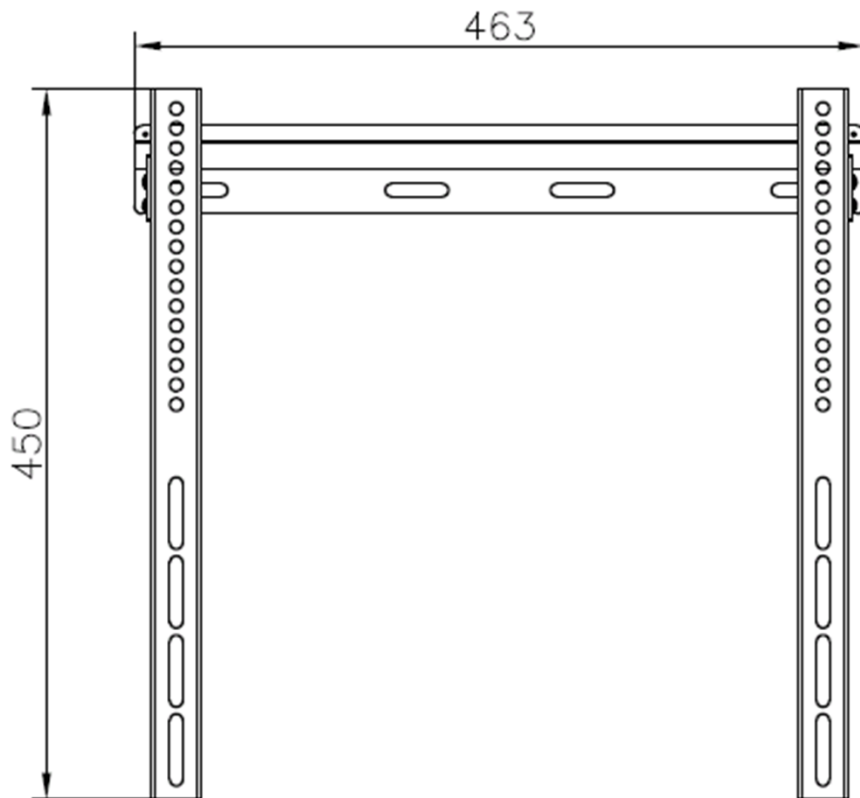

WANDHALTER LÖSUNGEN

Technische Zeichnung für die Wandhalterung WF 4035 (Art. Nr. 33385)

Technische Änderungen vorbehalten

www.vivanco.com