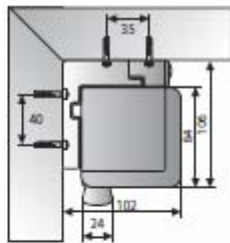

Easy Install met kunststof montage beugels