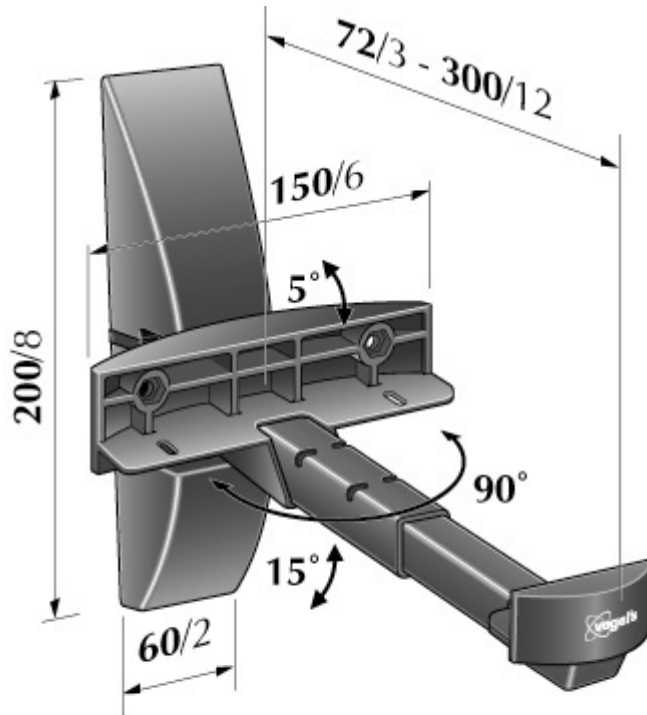

Typenummer
Beschrijving

VLB 200
Luidsprekersteun

Rotatie / Kantelen
Maximaal gewicht
Beschikbare kleuren

Ja / Ja
20 kg / 44 lbs
Zwart

Boxhoogte max: 50 cm/20".

VLB200