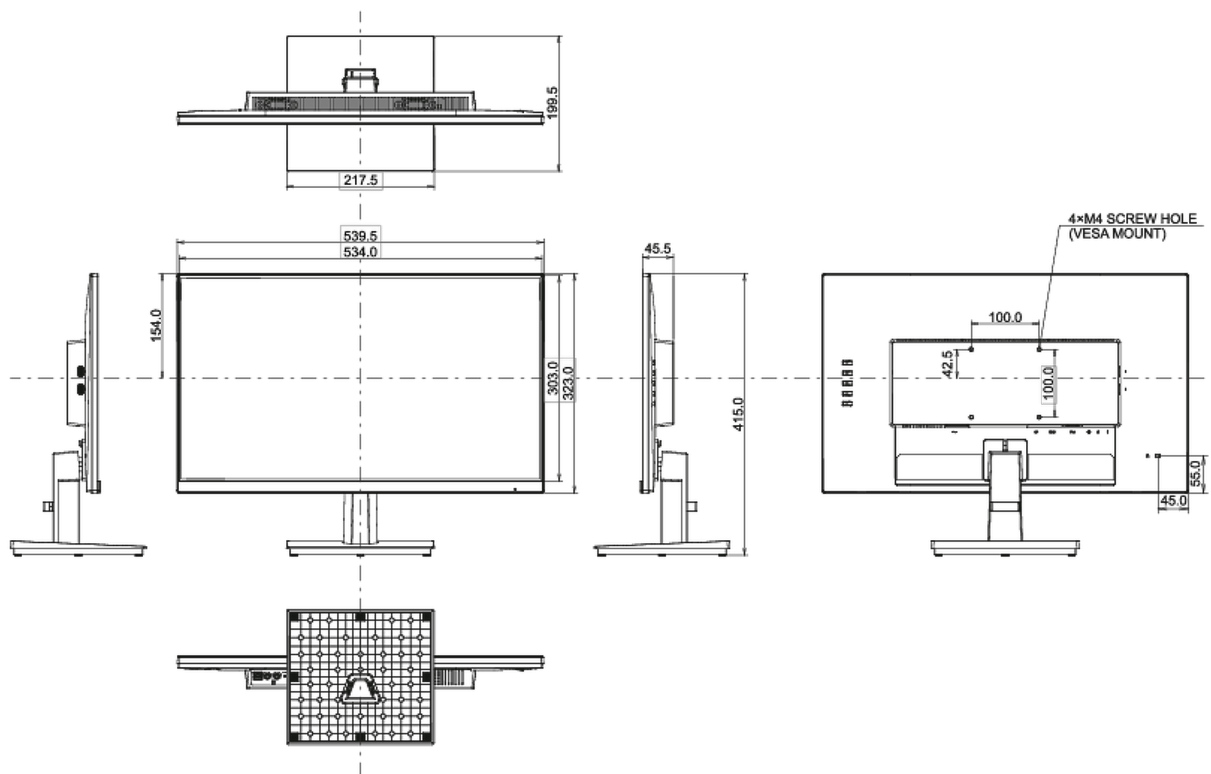

539.5 x 415 x 199.5mm

Doos afmetingen B x H x D

620 x 415 x 124mm

Gewicht (zonder doos)

3.3kg

EAN code

4948570117499

09 EU ENERGIELABEL